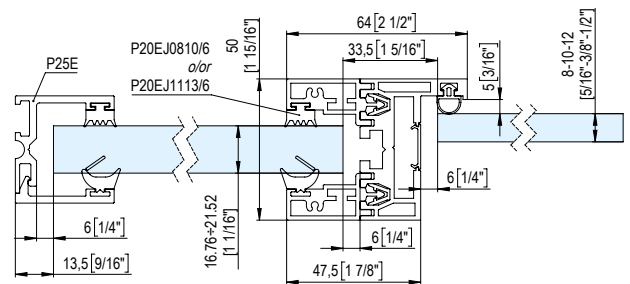

P35E60 + P35E62

NEW STRIQE - P35E

Perfil para paredes y puertas de vidrio

P35E es el primer perfil híbrido de aluminio disponible en el mercado: permite acoger vidrios de 8 mm a 21,52 mm de espesor. Es apto para aplicaciones en oficinas y residencias, y permite dividir fácilmente los espacios dejando la luminosidad intacta. Su formato y diseño esencial facilitan la rápida instalación de particiones de vidrio.