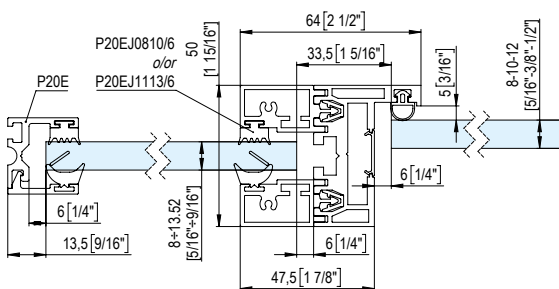

P35E60 + P35E62

NEW STRIQE - P35E

Perfil para paredes y puertas de vidrio

P35E es el primer perfil híbrido de aluminio disponible en el mercado: permite acoger vidrios de 8 mm a 21,52 mm de espesor. Es apto para aplicaciones en oficinas y residencias, y permite dividir fácilmente los espacios dejando la luminosidad intacta. Su formato y diseño esencial facilitan la rápida instalación de particiones de vidrio.