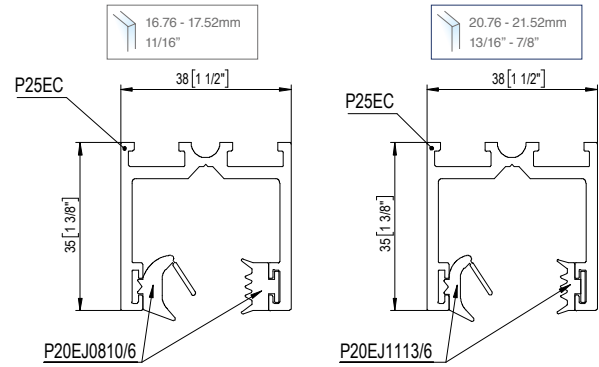

1 P20EC

P25EC

2 P20E

P25E

3 P35E60

4 P35E60 + P35E61

P35E60 + P35E62