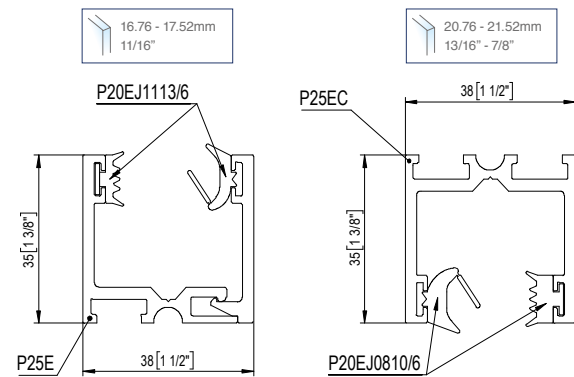

1 P20EC

P25EC

2 P20E

P25E

3 P35E60

4 P35E60 + P35E61

P35E60 + P35E62