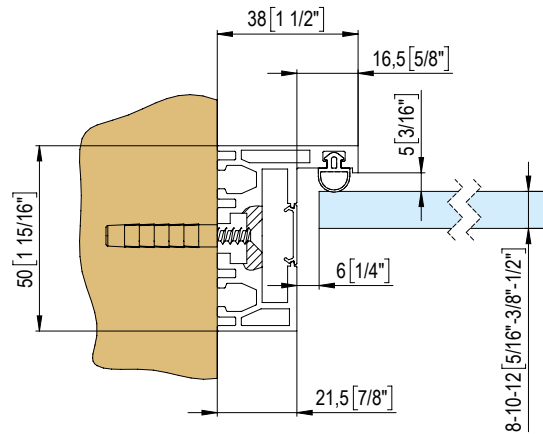

1 P20EC

P25EC

2 P20E

P25E

3 P35E60

4 P35E60 + P35E61

P35E60 + P35E62